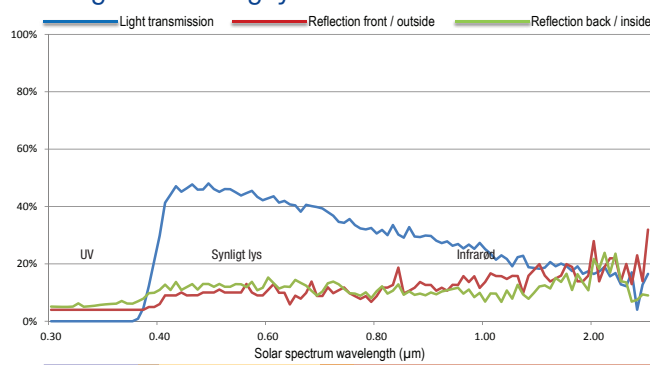

3Ms Neutral 35 Exterior er udviklet til montering på den udvendige side af vinduet. Dens metalholdige teknologi reflekterer solens stråler og reducerer blænding uden at det forstyrrer udsynet. Derudover, afhængig af øvrige lysforhold, er rummet også beskyttet imod nysgerrige blikke udefra.

Solar egenskaber og lystransmission

Egenskaber (på 6 mm klart glas)

Total solenergi afvist	51%
Reduktion af genskær	50%
Blokering af UV-stråler	99%

Solfilmens struktur

Tykkelse	0.050mm / 50µm
Farve	Neutral
Materiale	Polyester
Klæbestof	Trykfølsom akryl
Overfladebelægning	Hård ridsefast overflade

Glastype	Filmtype på 6mm glas	Synlig lys-transmission	Synlig udvendig refleksion	Synlig indvendig refleksion	Solvarme reduktion	G-værdi (SHGC)	Total solenergi afvist
Enkeltlagsrude							
Klar	Uden film	89%	8%	9%	N/A	0.82	19%
	Neutral 35 Ext.	44%	10%	13%	40%	0.49	51%
Tonet	Uden film	53%	6%	6%	N/A	0.63	37%
	Neutral 35 Ext.	27%	10%	8%	34%	0.41	59%
Termorude (2-lags)							
Klar	Uden film	79%	15%	15%	N/A	0.70	30%
	Neutral 35 Ext.	40%	12%	18%	46%	0.38	62%
Tonet	Uden film	47%	8%	13%	N/A	0.51	49%
	Neutral 35 Ext.	24%	10%	14%	42%	0.29	71%